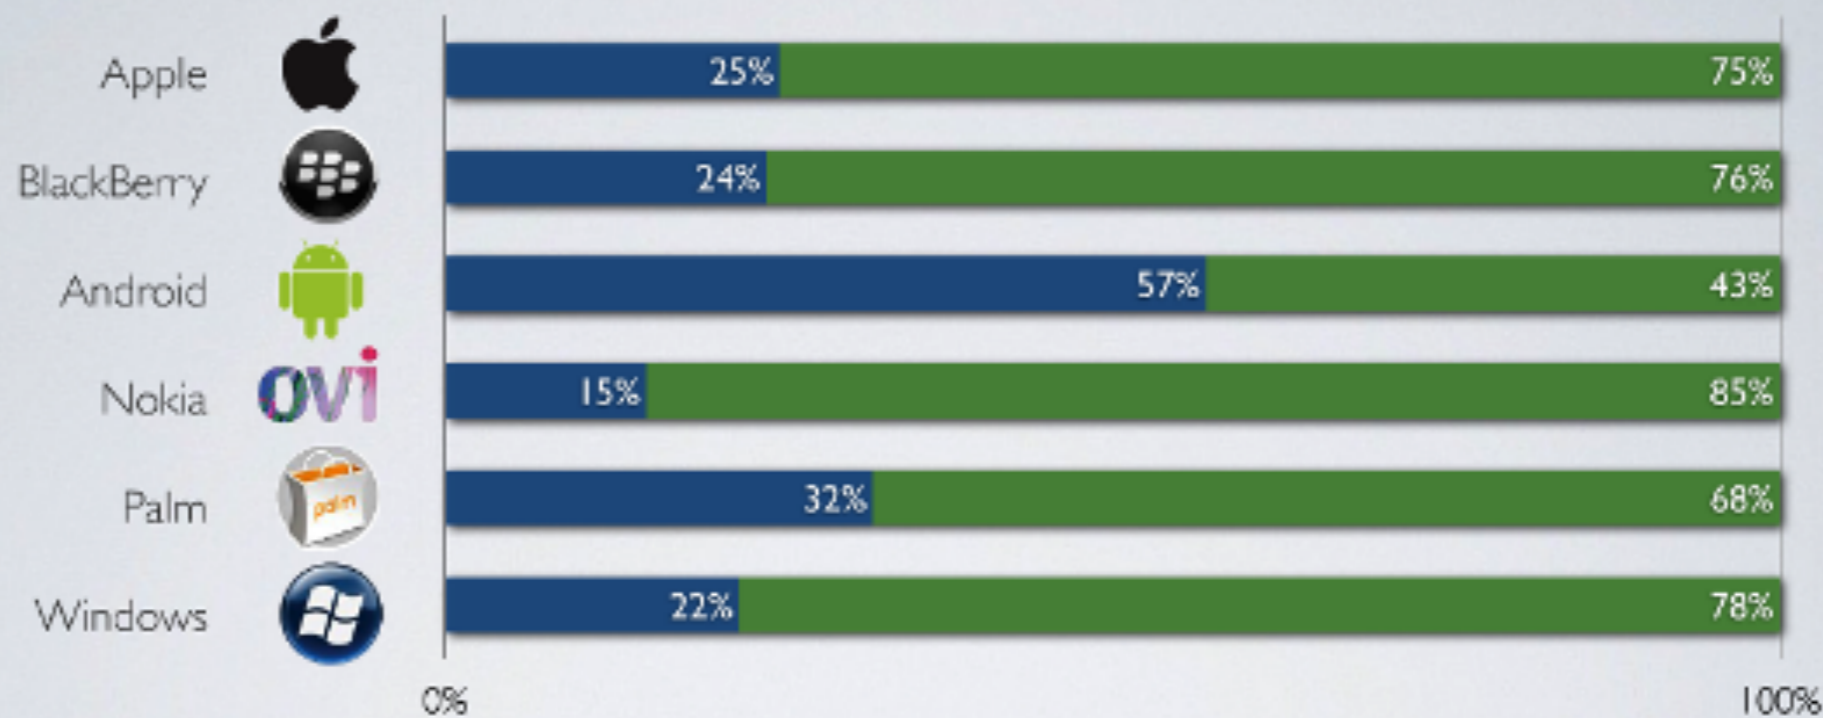

FREE VS PAID

■ Percentage Free ■ Percentage Paid

Android - Open Handset Alliance

Open Handset Alliance

Android - Platformen

Hardware

- HTC Dream 22 Oktober 2008
- 200.000 Android devices aktiveret, hver dag
- 100+ Android devices på markedet nu - 10+ tablets
- Der sælges nu mere Android end iPhone