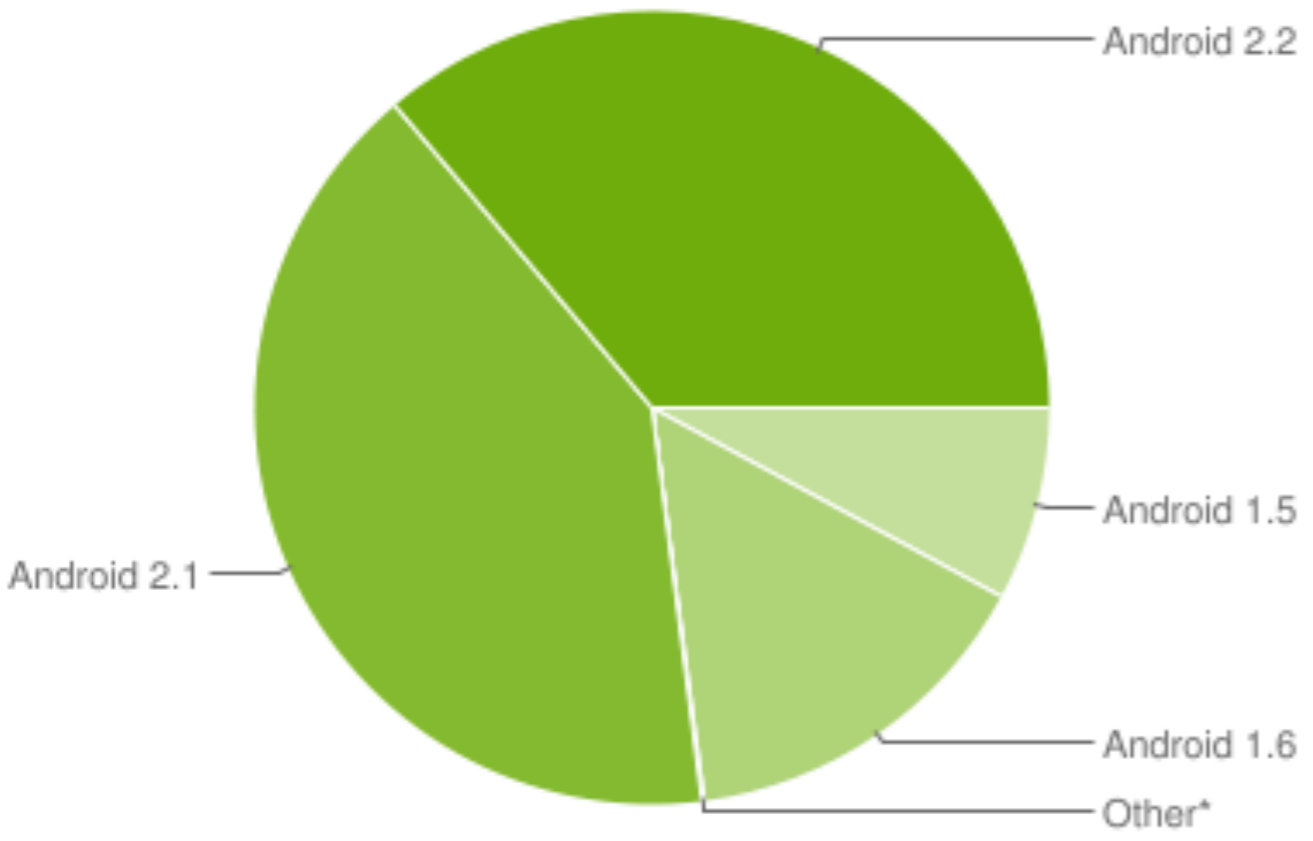

FREE VS PAID

■ Percentage Free ■ Percentage Paid

Android - Open Handset Alliance

Open Handset Alliance

Android - Platformen

Hardware

- HTC Dream 22 Oktober 2008
- 200.000 Android devices aktiveret, hver dag
- 100+ Android devices på markedet nu - 10+ tablets
- Der sælges nu mere Android end iPhone

Android Versioner

Version	Code	Dato
1.5	CupCake	30 Apr 2009
1.6	Donut	15 Sept
2.0/2.1	Eclair	28 Oct 2009
2.2	Froyo	20 May 2010
2.3	Gingerbread	Dec 2010
3.0	Honeycomb	2011

Android Versioner

Ice Cream Sandwich...